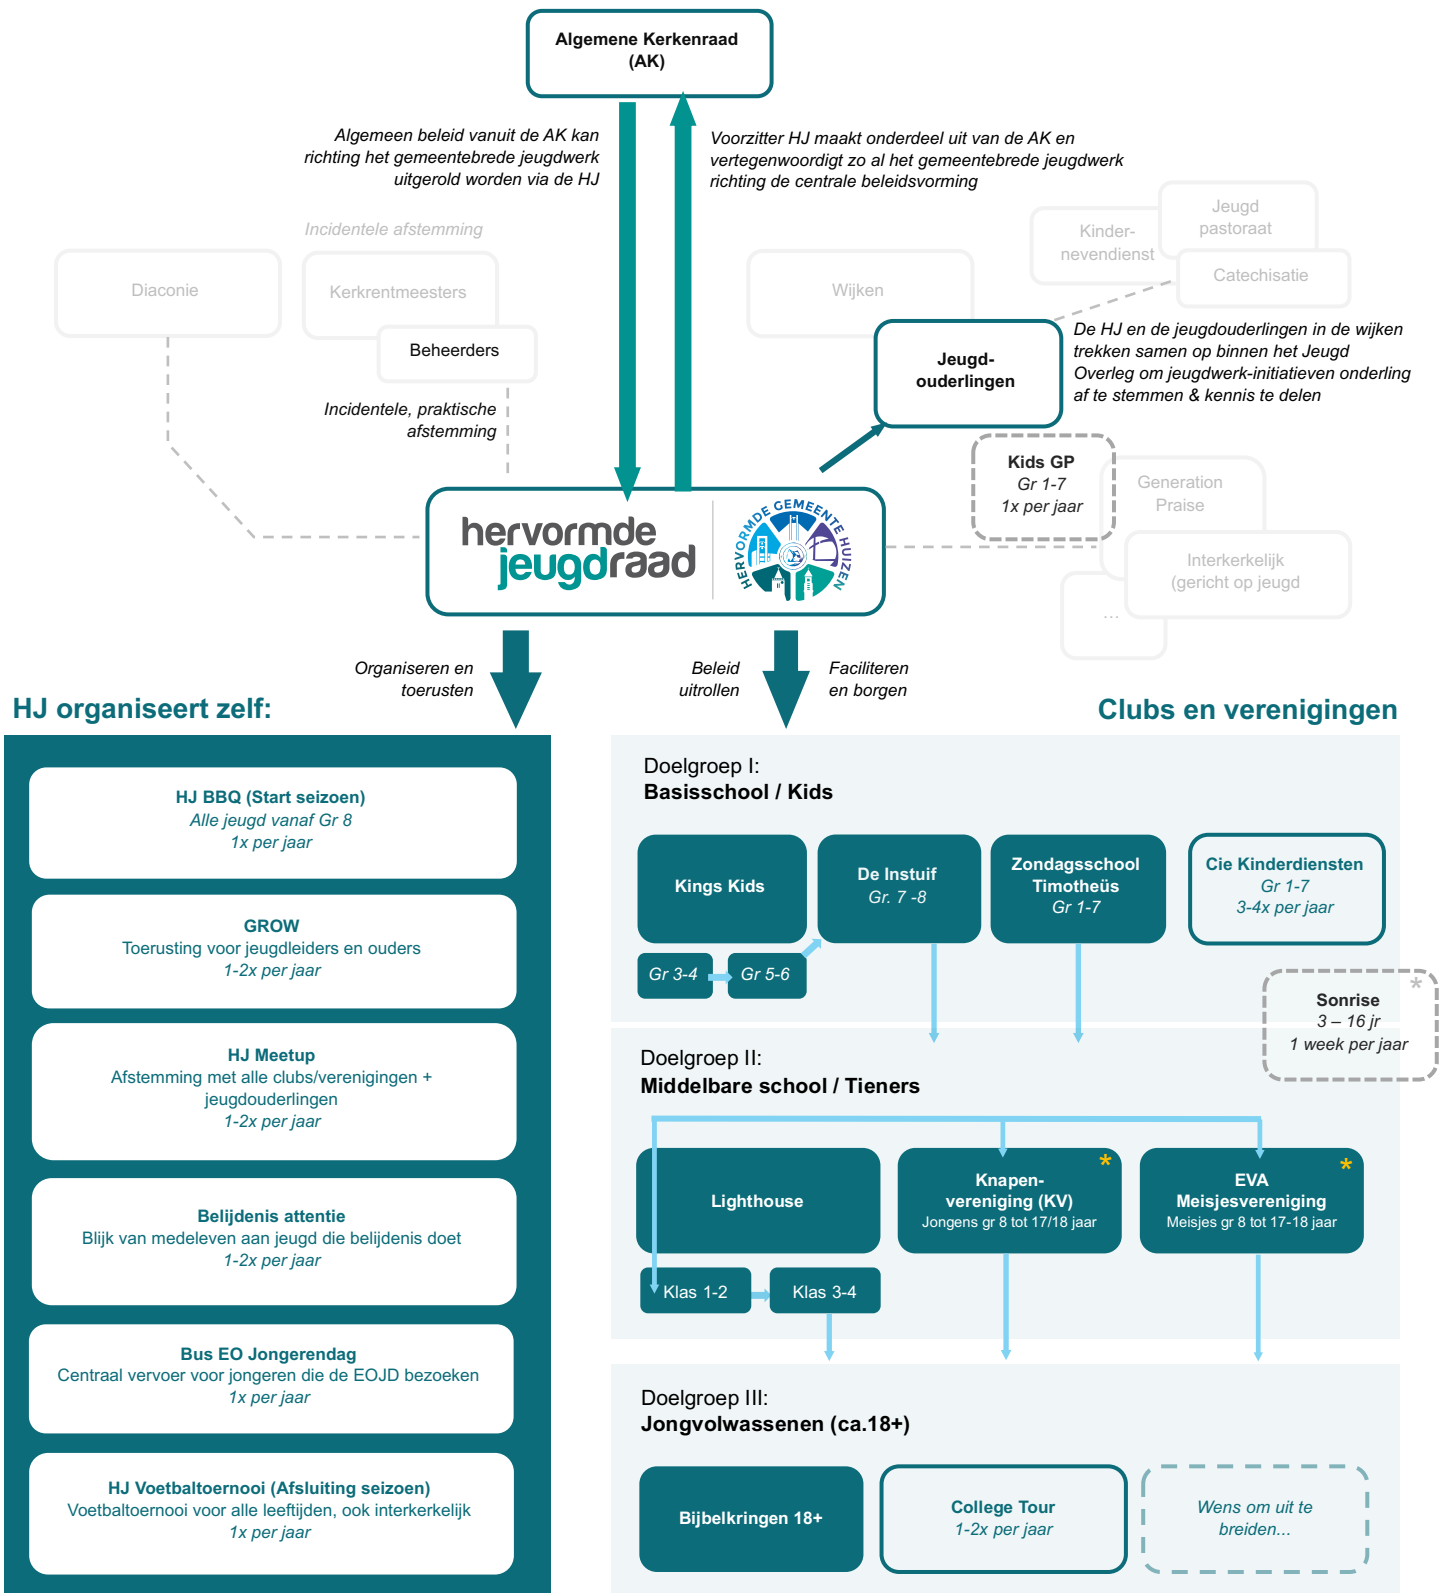

Overzicht werkzaamheden HJ

■ Jeugdwerk met structureel karakter (maandelijks of vaker)

□ Jeugdwerk met incidenteel karakter (1 of enkele keren per jaar)

→ HJ probeert samen met het jeugdwerk te borgen dat er een natuurlijke doorstroom op gang blijft tussen de verschillende initiatieven

* KV en EVA zijn zelfstandige verenigingen met een eigen bestuur

* Sonrise maakt niet direct deel uit van het HJ gemeentebrede jeugdwerk portfolio. Sonrise is een interkerkelijke 'kinderbijbelweek'. De HJ onderhoudt banden met de organisatie, waarin ook vrijwilligers vanuit HGH meedraaien.